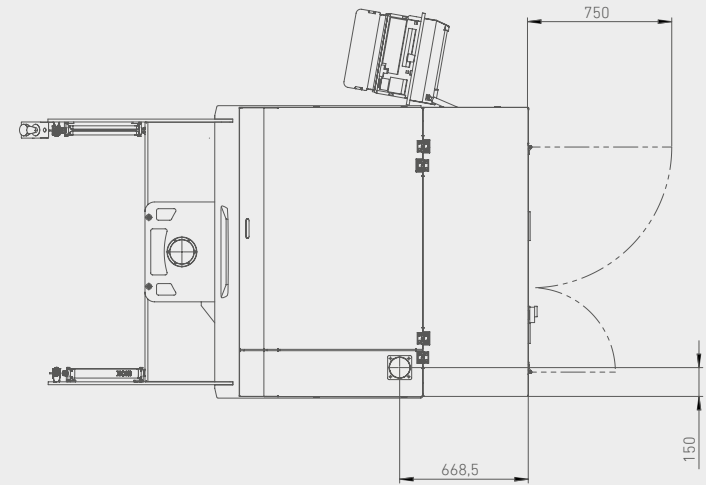

**Technische Daten**  
FLACS SCAN 300

Bedienpult schwenkbar  
Operating panel (pivotable)