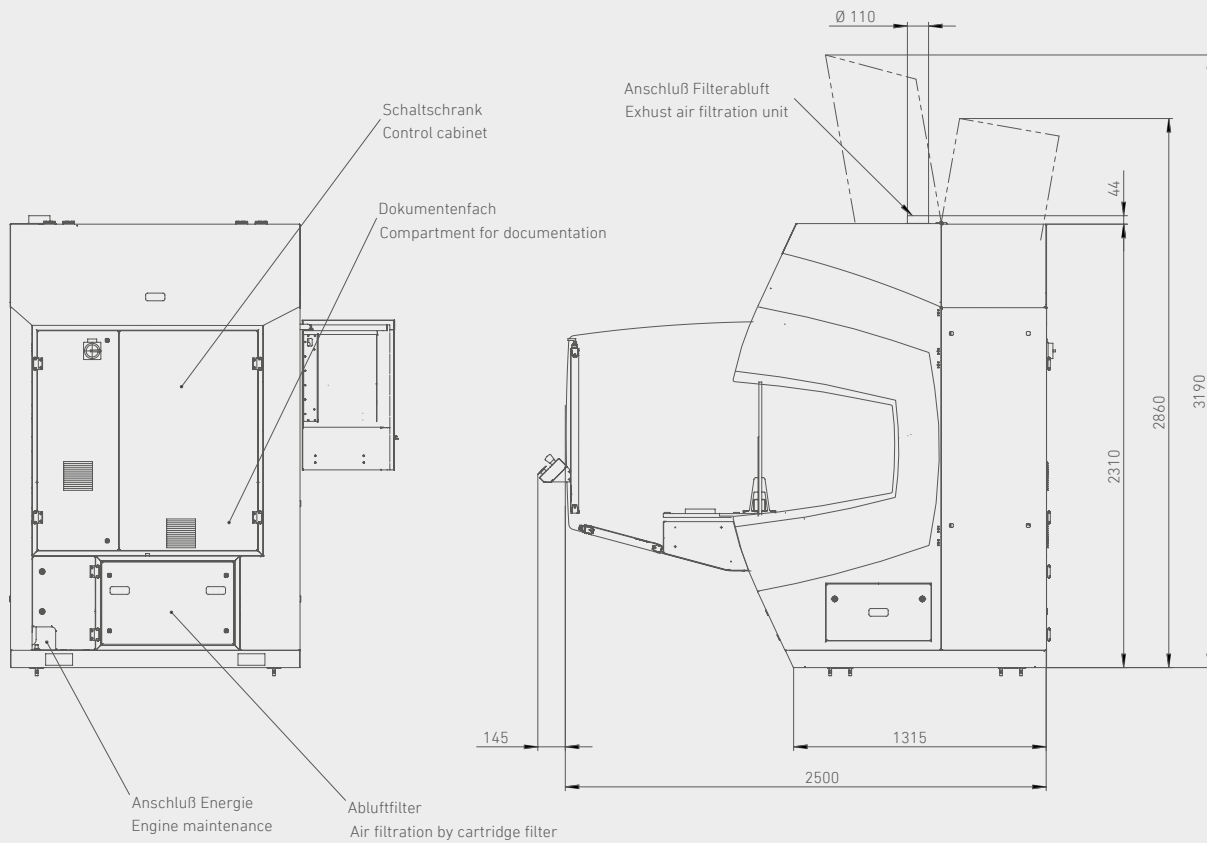

**Technische Daten**  
FLACS SCAN 300

Bedienpult schwenkbar  
Operating panel (pivotable)