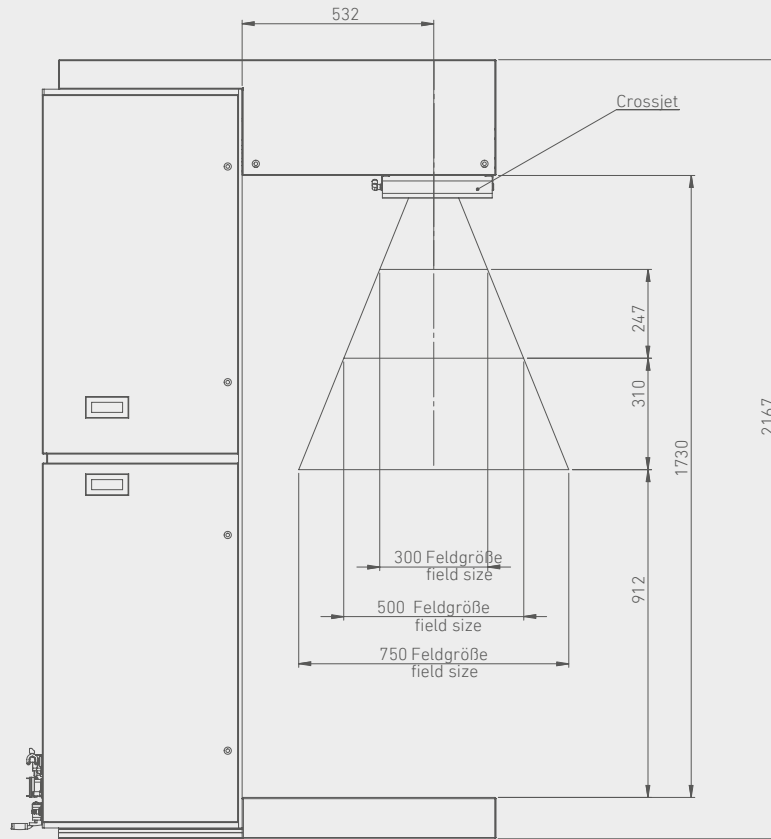

Technische Daten
 FLACS SCAN 100

Anschluß Energie
 Engine maintenance

Alle Angaben in mm