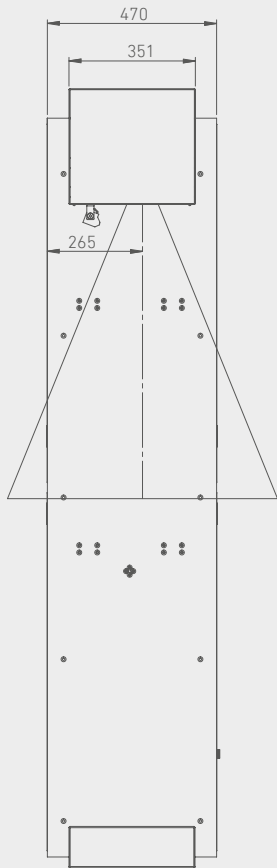

Technische Daten
 FLACS SCAN 100

Anschluß Energie
 Engine maintenance

Alle Angaben in mm