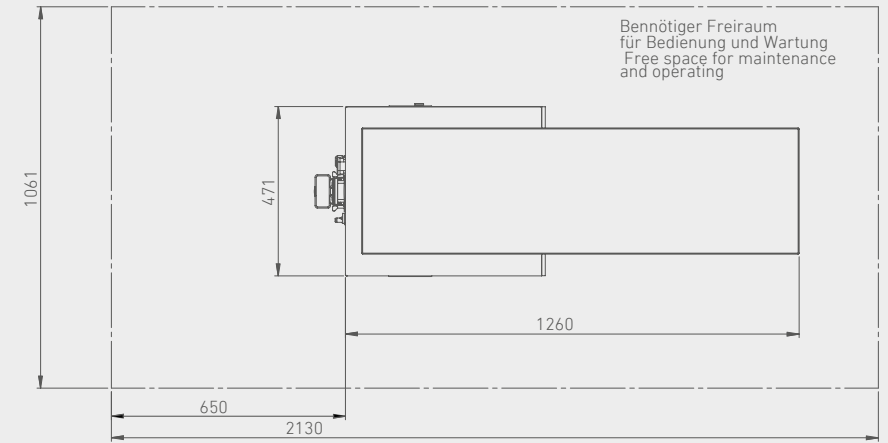

Technische Daten
 FLACS SCAN 100

Anschluß Energie
 Engine maintenance

Alle Angaben in mm